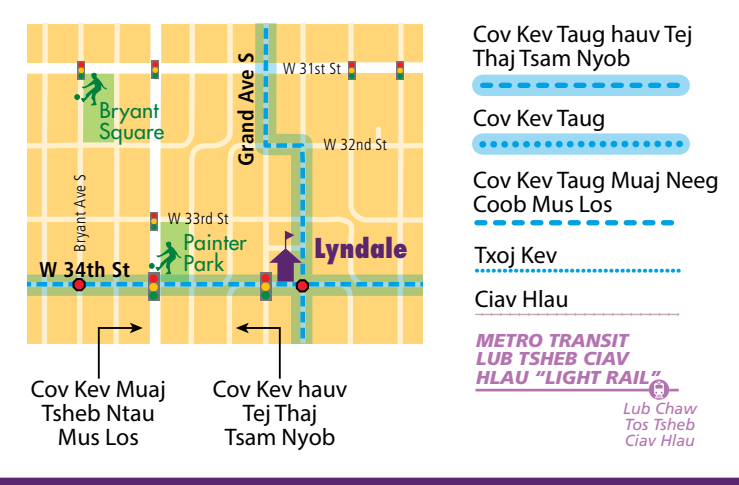

Minneapolis Cov Kev Taug rau Cov Huas

- ↑ **MPS Cov Tsev Kawm Ntawv Qib Siab**
- ↑ **MPS Cov Tsev Kawm Ntawv**
- ↑ **MPS Cov Tsev Kawm Ntawv Siv Lwm Yam Khoos Kas**
- ↑ **Lwm Cov Tsev Kawm Ntawv Nyob rau hauv Minneapolis**
- ↑ **Lab Tsev Cua Ntawv uas Qheb rau Sawv Dawws**
- ↑ **Cov Ntawv, Tej Yam Khoom Sib Txuas Lus, Tej Hoob Kawm, thiab Kev Pub Ua HomeWork hcbib.org**
- ↑ **Minneapolis Cov Tshav Ua Si**
- ↑ **Cov Tsev Lom Zem**
- ↑ **Tej Kev Kua Tej, Tej Kev Ua Si, thiab cov Khoos Kas rau thaum Tom Qab Lawb Ntawv. minneapolisparcs.org**

LUB TSEV CIA NTAWV UAS QHEB RAU SAWV DAWWS	
Central	C4
East Lake	D6
Fairview	B5
Hanson	B3
Linden Hills	A7
Nokomis	B5
Northrop	E7
North Regional	B3
Pine Bottom	C3
Roosevelt	D6
Sawdust	B3
Sunmer	B4
Walker	B6
Webber	B2
Webster Park	B2