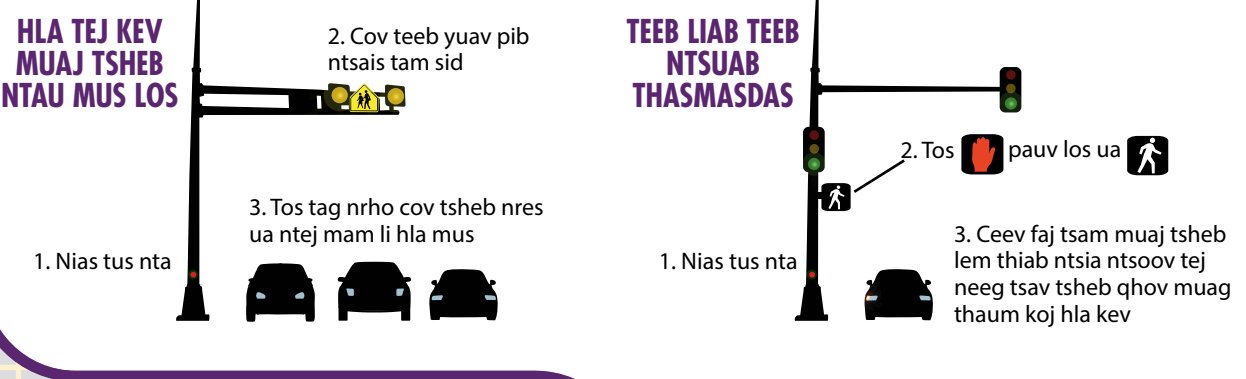

Hla Tej Kev Muaj Tshab Ntau Mus Los