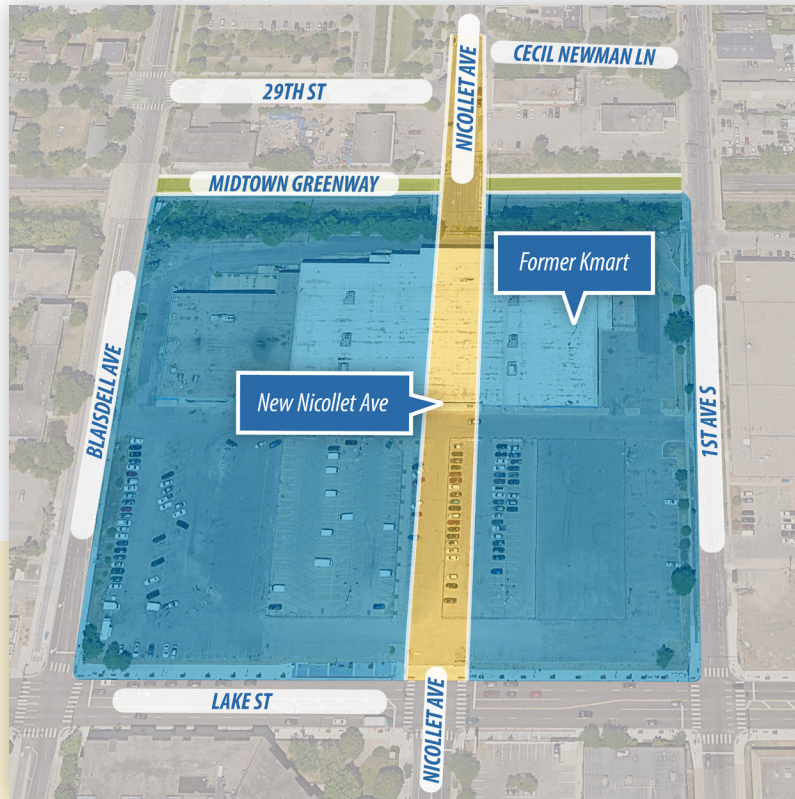

Dhulka Mashruuca Cusub ee Nicollet Cusub

Ka qeyb qaado Dib U Dhiska Nicolletka Cusub

Ra'yigaaga waa mid muhim naqshadda mustaqbalka ee goobka. Halkan ka ogow hababka aad ra'yigaaga u dhiiban karto: minneapolismn.gov/new-nicollet