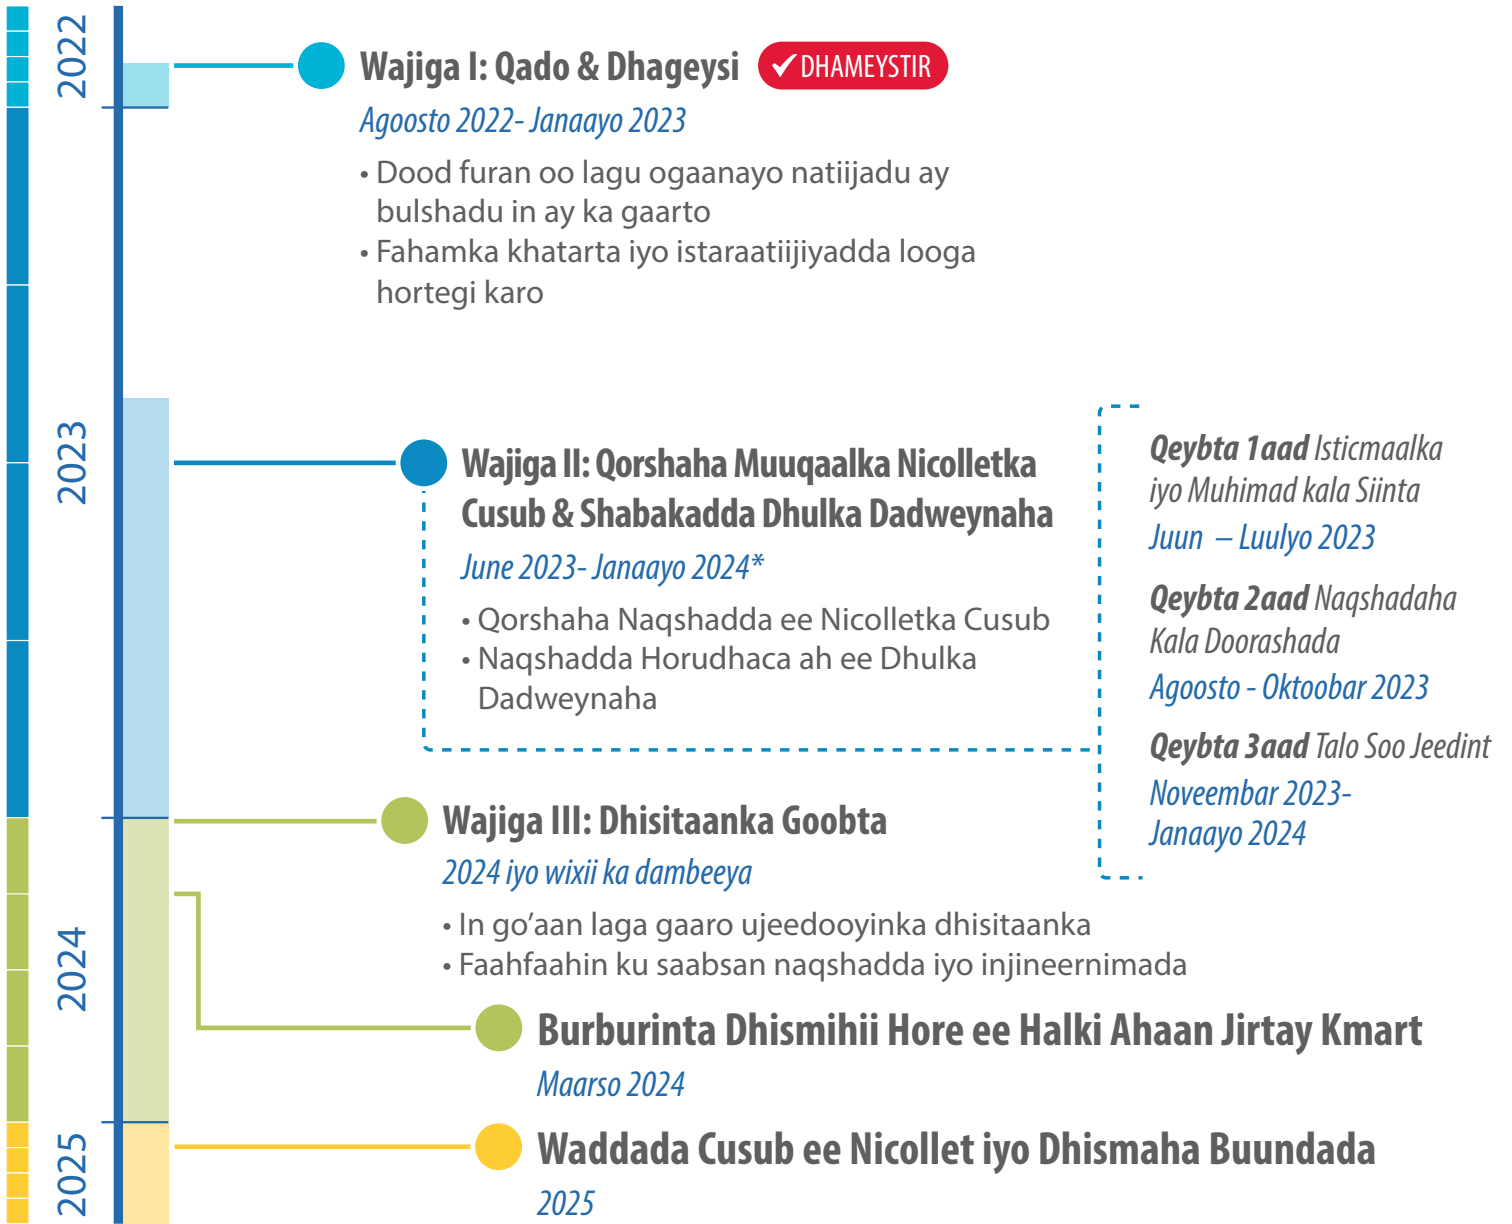

Mudada Mashruuca

*Jadwalka waa mid wax laga bedeli karo

La soco

Si aad ula socoto xogta mashruuca iimeylkaaga ka diiwaan geli:
minneapolismn.gov/new-nicollet

La xiriir

Magaalada Minneapolis
Rebecca Parrell, CPED Madaxa Mashruuca
Kelsey Fogt, Qorsheeyaha Mashruuca

NewNicolletRedevelopment@minneapolismn.gov