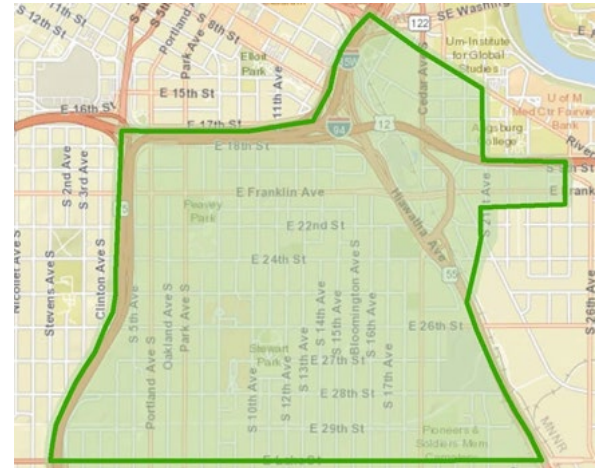

Southside Green Zone Boundary

Yoo gaafii qabaatan, maaloo Kelly Muellman karaa kelly.muellman@minneapolismn.gov ykn. lakoobssa 612-673-3014 bilbilaati